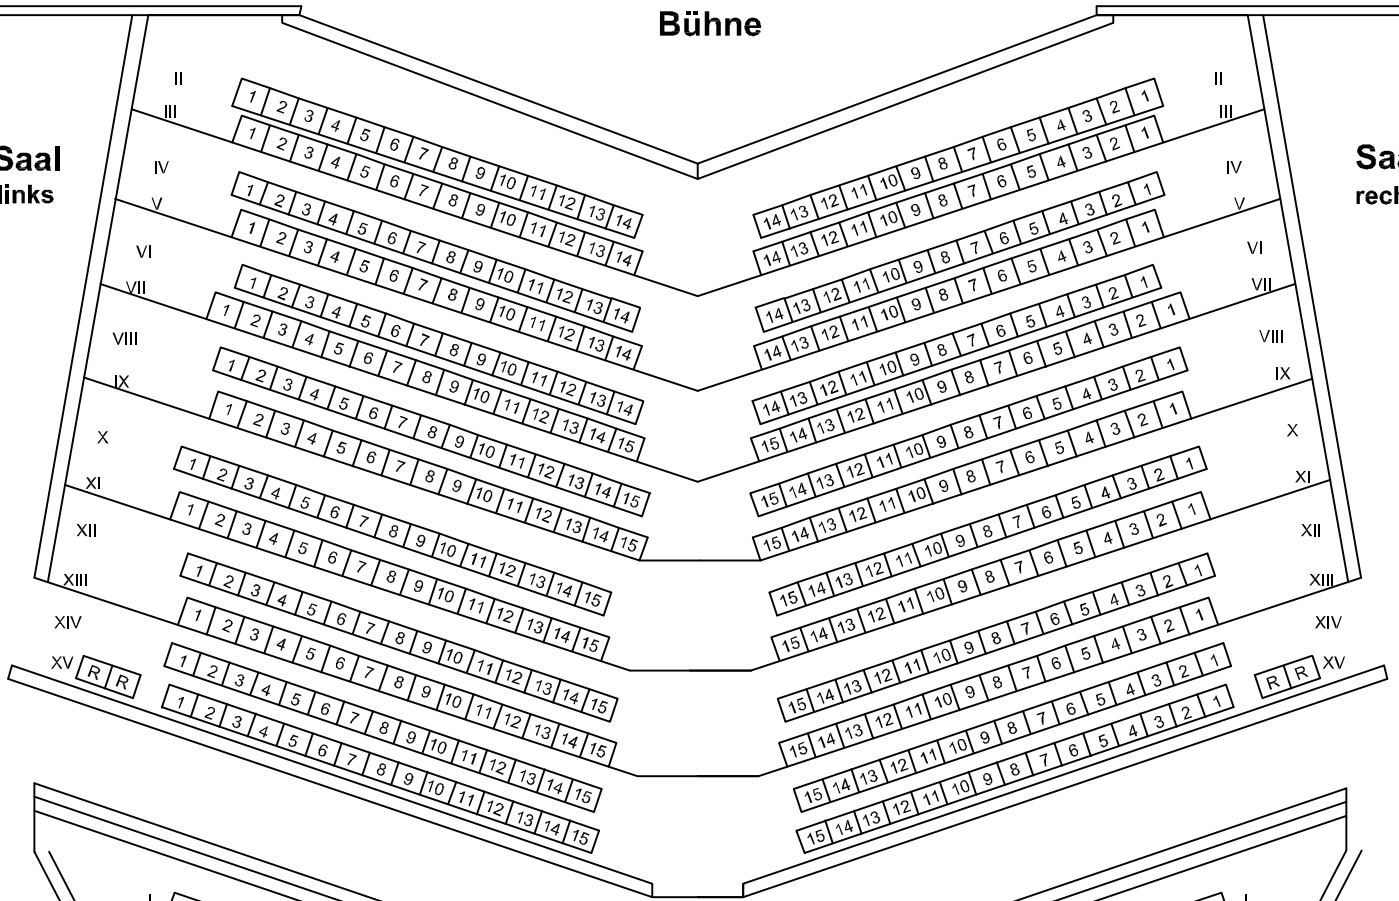

Stadhalle Kleve

Saalplan

Bühne

Saal
links

Saal
rechts

Balkon
links

Balkon
rechts